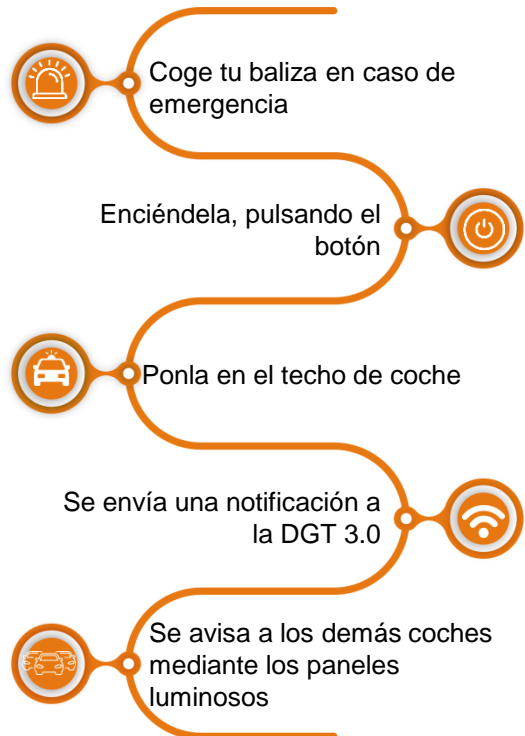

# Luz de emergencia

## Baliza V16 Geolocalizada

Botón de encendido

Visible 360°

Fácil de guardar

Resistente a la lluvia

Base magnética

Carcasa anti golpes

3 pilas AA incluidas

Nº homologación IDIADA: PC24010297

eSIM anónima

Autonomía hasta 6H

Geolocalizada

Homologado

Tarjeta SIM incluida

Datos incluidos hasta 2038